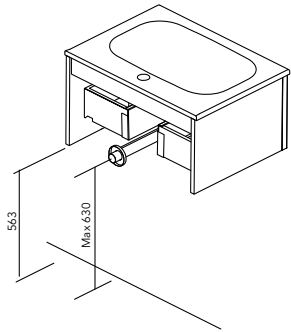

2 Cajones

COSTADOS	FRENTES	CAJONES				ACABADOS MUEBLE	TIRADORES	AMPLITUD DE GAMA	
MDF 16 mm	MDF 16 mm	Extracción total Hettich	Interior fumé cuero	Organizador cajón	Soft close	Foil 2D / Foil 3D	Tirador metálico	F.46	Suspendido

* Las cotas indicadas en el dibujo varían según la altura de los pies del conjunto, si el mueble está suspendido y la altura no se respeta, estas cotas pueden variar. Las cotas están en mm.