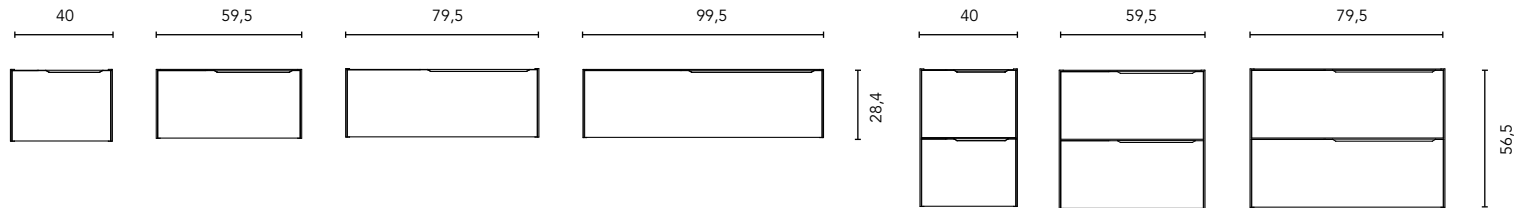

MUEBLES

MUEBLES

Profundidad 45

Mueble con salva sifón y organizador de cajón.

BAJOS

Profundidad 45

Mueble auxiliar, sin salva sifón ni organizador de cajón. No admite lavabo.

ACABADOS

	TIRADORES		
	ARENA	NEGRO	BLANCO
ROBLE BLANCO	•		
OLMO GRIS	•		
ARENA MATE	•		
BLANCO MATE		•	•

* Medidas en cm.

AUXILIARES

MÓDULO ABIERTO

Profundidad 45

COLUMNA

Profundidad 24

ALTOS

Profundidad 15

TAPAS

Profundidad 46 / Espesor 1,6

No admite lavabo.

ENCIMERAS MECANIZADAS PVC

Profundidad 46 / Espesor 1,9

Encimeras válidas únicamente para módulos de 60, 80 y 100 con seno central.

ENCIMERAS

* Las cotas indicadas en el dibujo varían según la altura de los pies del conjunto, si el mueble está suspendido y la altura no se respeta, estas cotas pueden variar. Las cotas están en mm.