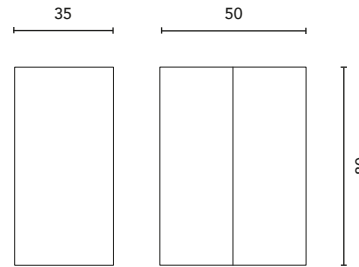

	TIRADORES		
	ARENA	NEGRO	BLANCO
ROBLE BLANCO	•		
OLMO GRIS	•		
ARENA MATE	•		
BLANCO MATE		•	•

* Medidas en cm.

AUXILIARES

MÓDULO ABIERTO

Profundidad 45

COLUMNA

Profundidad 24

ALTOS

Profundidad 15

TAPAS

Profundidad 46 / Espesor 1,6

No admite lavabo.

ENCIMERAS MECANIZADAS PVC

Profundidad 46 / Espesor 1,9

Encimeras válidas únicamente para módulos de 60, 80 y 100 con seno central.

ENCIMERAS