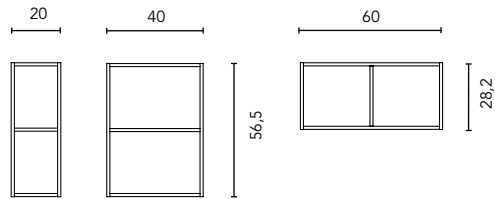

MUEBLES

MUEBLES

Profundidad 45

Mueble con salva sifón y organizador de cajón.

BAJOS

Profundidad 45

Mueble auxiliar, sin salva sifón ni organizador de cajón. No admite lavabo.

ACABADOS

	TIRADORES		
	ARENA	NEGRO	BLANCO
ROBLE BLANCO	•		
OLMO GRIS	•		
ARENA MATE	•		
BLANCO MATE		•	•

* Medidas en cm.

AUXILIARES

MÓDULO ABIERTO

Profundidad 45

COLUMNA

Profundidad 24

ALTOS

Profundidad 15

TAPAS

Profundidad 46 / Espesor 1,6

No admite lavabo.

ENCIMERAS MECANIZADAS PVC

Profundidad 46 / Espesor 1,9

Encimeras válidas únicamente para módulos de 60, 80 y 100 con seno central.

ENCIMERAS

* Las cotas indicadas en el dibujo varían según la altura de los pies del conjunto, si el mueble está suspendido y la altura no se respeta, estas cotas pueden variar. Las cotas están en mm.