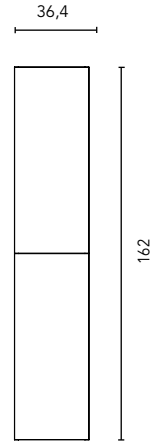

MUEBLES

MUEBLES

Profundidad 45

Mueble con salva sifón y organizador de cajón.

BAJOS

Profundidad 45

Mueble auxiliar, sin salva sifón ni organizador de cajón. No admite lavabo.

ACABADOS

	TIRADORES		
	ARENA	NEGRO	BLANCO
ROBLE BLANCO	•		
OLMO GRIS	•		
ARENA MATE	•		
BLANCO MATE		•	•

* Medidas en cm.

AUXILIARES

MÓDULO ABIERTO

Profundidad 45

COLUMNA

Profundidad 24

ALTOS

Profundidad 15

TAPAS

Profundidad 46 / Espesor 1,6

No admite lavabo.

ENCIMERAS MECANIZADAS PVC

Profundidad 46 / Espesor 1,9

Encimeras válidas únicamente para módulos de 60, 80 y 100 con seno central.

ENCIMERAS

* Las cotas indicadas en el dibujo varían según la altura de los pies del conjunto, si el mueble está suspendido y la altura no se respeta, estas cotas pueden variar. Las cotas están en mm.