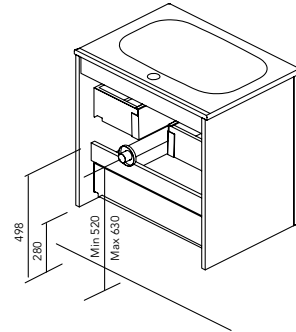

2 Cajones

COSTADOS	FRENTES	CAJONES				ACABADOS MUEBLE	TIRADORES	AMPLITUD DE GAMA	
MDF 16 mm	MDF 16 mm	Extracción total Hettich	Interior fumé cuero	Organizador cajón	Soft close	Foil 2D / Foil 3D	Tirador metálico	F.46	Suspendido

* Las cotas indicadas en el dibujo varían según la altura de los pies del conjunto, si el mueble está suspendido y la altura no se respeta, estas cotas pueden variar. Las cotas están en mm.