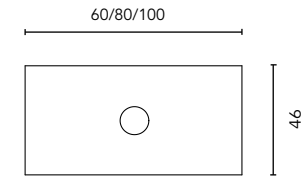

	TIRADORES		
	ARENA	NEGRO	BLANCO
ROBLE BLANCO	•		
OLMO GRIS	•		
ARENA MATE	•		
BLANCO MATE		•	•

* Medidas en cm.

AUXILIARES

MÓDULO ABIERTO

Profundidad 45

COLUMNA

Profundidad 24

ALTOS

Profundidad 15

TAPAS

Profundidad 46 / Espesor 1,6

No admite lavabo.

ENCIMERAS MECANIZADAS PVC

Profundidad 46 / Espesor 1,9

Encimeras válidas únicamente para módulos de 60, 80 y 100 con seno central.

ENCIMERAS