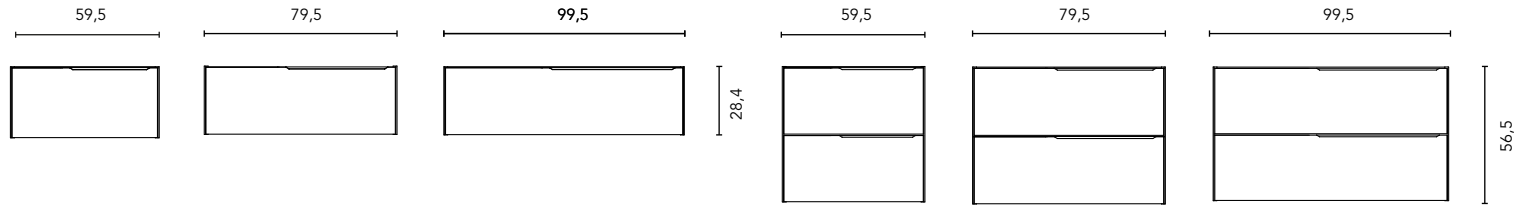

MUEBLES

MUEBLES

Profundidad 45

Mueble con salva sifón y organizador de cajón.

BAJOS

Profundidad 45

Mueble auxiliar, sin salva sifón ni organizador de cajón. No admite lavabo.

ACABADOS

	TIRADORES		
	ARENA	NEGRO	BLANCO
ROBLE BLANCO	•		
OLMO GRIS	•		
ARENA MATE	•		
BLANCO MATE		•	•

* Medidas en cm.

AUXILIARES

MÓDULO ABIERTO

Profundidad 45

COLUMNA

Profundidad 24

ALTOS

Profundidad 15

TAPAS

Profundidad 46 / Espesor 1,6

No admite lavabo.

ENCIMERAS MECANIZADAS PVC

Profundidad 46 / Espesor 1,9

Encimeras válidas únicamente para módulos de 60, 80 y 100 con seno central.

ENCIMERAS

* Las cotas indicadas en el dibujo varían según la altura de los pies del conjunto, si el mueble está suspendido y la altura no se respeta, estas cotas pueden variar. Las cotas están en mm.